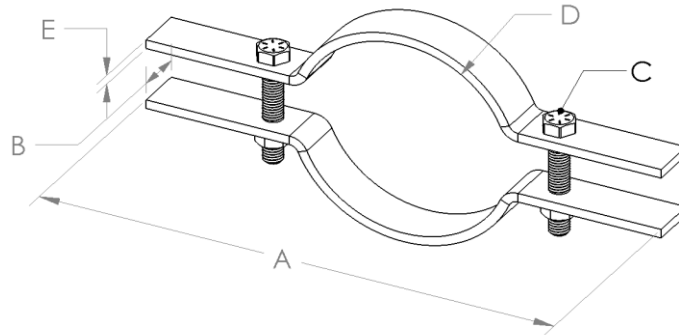

DIMENSIONS DES BRIDES DE RETENUE

CODE	H05-075	H05-100	H05-150	H05-200	H05-250	H05-300	H05-375
Diam. mm	75	100	150	200	250	300	375
A, mm	273	292	352	406	460	511	597
B, mm	51	51	51	51	51	51	51
C, mm	13	13	13	13	13	13	13
D, mm	108	127	187	241	295	346	432
E, mm	6	6	6	6	6	6	6

Fabrication de supports sur mesure possible.

Les produits de 450 à 600 mm seront disponibles ultérieurement.